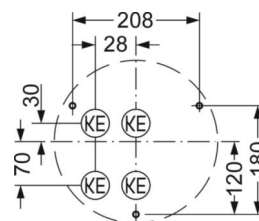

Оптика

Оснастка	LED, цветопередача/оттенок света CRI ≥ 80 / 4000K
Допуск для координаты цветности (MacAdam)	5SDCM
Номинальный световой поток	1707lm
Срок службы LED	50000h L80/B10 (Tq 35°C)
светоотдача светильников	134lm/W
UGR поп./вдоль	20.1 / 20.1

DEEP-LINK

<https://www.regiolum.de/ru/article/21904016680>

Ссылка	LED 1700lm 840
ηLB	100 %
Φ ↓/↑	88 % / 12 %
UGR поп./вдоль дисплей	20.1 / 20.1
	65° < 3000cd/m²

Механика

цвет корпуса	белый цвет, подобен RAL 9003
размеры (LxWxH/DxH)	400mm x 400mm x 69mm
вес (нетто)	2.39kg
Cable entry KE	см. Руководство по монтажу
Вид монтажа	Потолочная одиночная установка, установка отдельных светильников на подвесе, установка на стене

размеры

L	400 mm	Длина
B	400 mm	Ширина
H	69 mm	Высота
A1	208 mm	Расстояние между точками крепежа при одиночной установке
A1 alternativ	180 mm	alternativ Расстояние между точками крепежа при одиночной установк