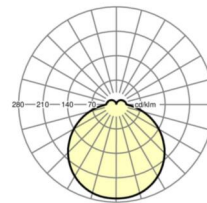

параметры

номер заказа	21904016680
код EAN	4020863394159
номер таможенного тарифа	94051140
Знак прохождения контроля	IP 40, класс защиты I, для рабочих мест за дисплеем 65° < 3000, ENEC10 VDE, испытания на воспламенение 650°C, F, Indoor, CE
Степень ударпрочности IK	IK02 (10°C bis 35°C)
Температура окружения	ta 10°C в 35°C
Особые свойства	Готовность к IoT «Ready for IoT»
Гарантийный срок	5 лет
Государственные программы поддержки	BEG - государственные субсидии для энергосберегающих зданий (действительна только для Германии)

электротехника

Балласт	Электронный драйвер DALI2 (1 штука)
Мощность системы	13W
сетевое напряжение	230V/50Hz
автоматический предохранитель (пусковой ток)	18 штук/B10, 28 штук/B16, 30 штук/C10, 46 штук/C16
класс энергосбережения/Источник света	C

Оптика

Оснастка	LED, цветопередача/оттенок света CRI ≥ 80 / 4000K
Допуск для координаты цветности (MacAdam)	5SDCM
Номинальный световой поток	1707lm
Срок службы LED	50000h L80/B10 (Tq 35°C)
светоотдача светильников	134lm/W
UGR поп./вдоль	20.1 / 20.1

DEEP-LINK

<https://www.regiolum.de/ru/article/21904016680>