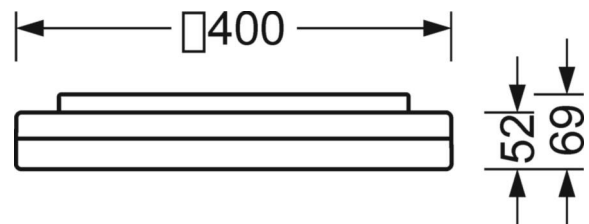

Оптика

Оснастка	LED, цветопередача/оттенок света CRI ≥ 80 / 4000K
Допуск для координаты цветности (MacAdam)	5SDCM
Номинальный световой поток	1707lm
Срок службы LED	50000h L80/B10 (Tq 35°C)
светоотдача светильников	134lm/W
UGR поп./вдоль	20.1 / 20.1

DEEP-LINK

<https://www.regiolum.de/ru/article/21904016680>

Ссылка	LED 1700lm 840
ηLB	100 %
Φ ↓/↑	88 % / 12 %
UGR поп./вдоль дисплей	20.1 / 20.1
	65° < 3000cd/m²

Механика

цвет корпуса	белый цвет, подобен RAL 9003
размеры (LxWxH/DxH)	400mm x 400mm x 69mm
вес (нетто)	2.39kg
Cable entry KE	см. Руководство по монтажу
Вид монтажа	Потолочная одиночная установка, установка отдельных светильников на подвесе, установка на стене

размеры

L	400 mm	Длина
B	400 mm	Ширина
H	69 mm	Высота
A1	208 mm	Расстояние между точками крепежа при одиночной установке
A1 alternativ	180 mm	alternativ Расстояние между точками крепежа при одиночной установк